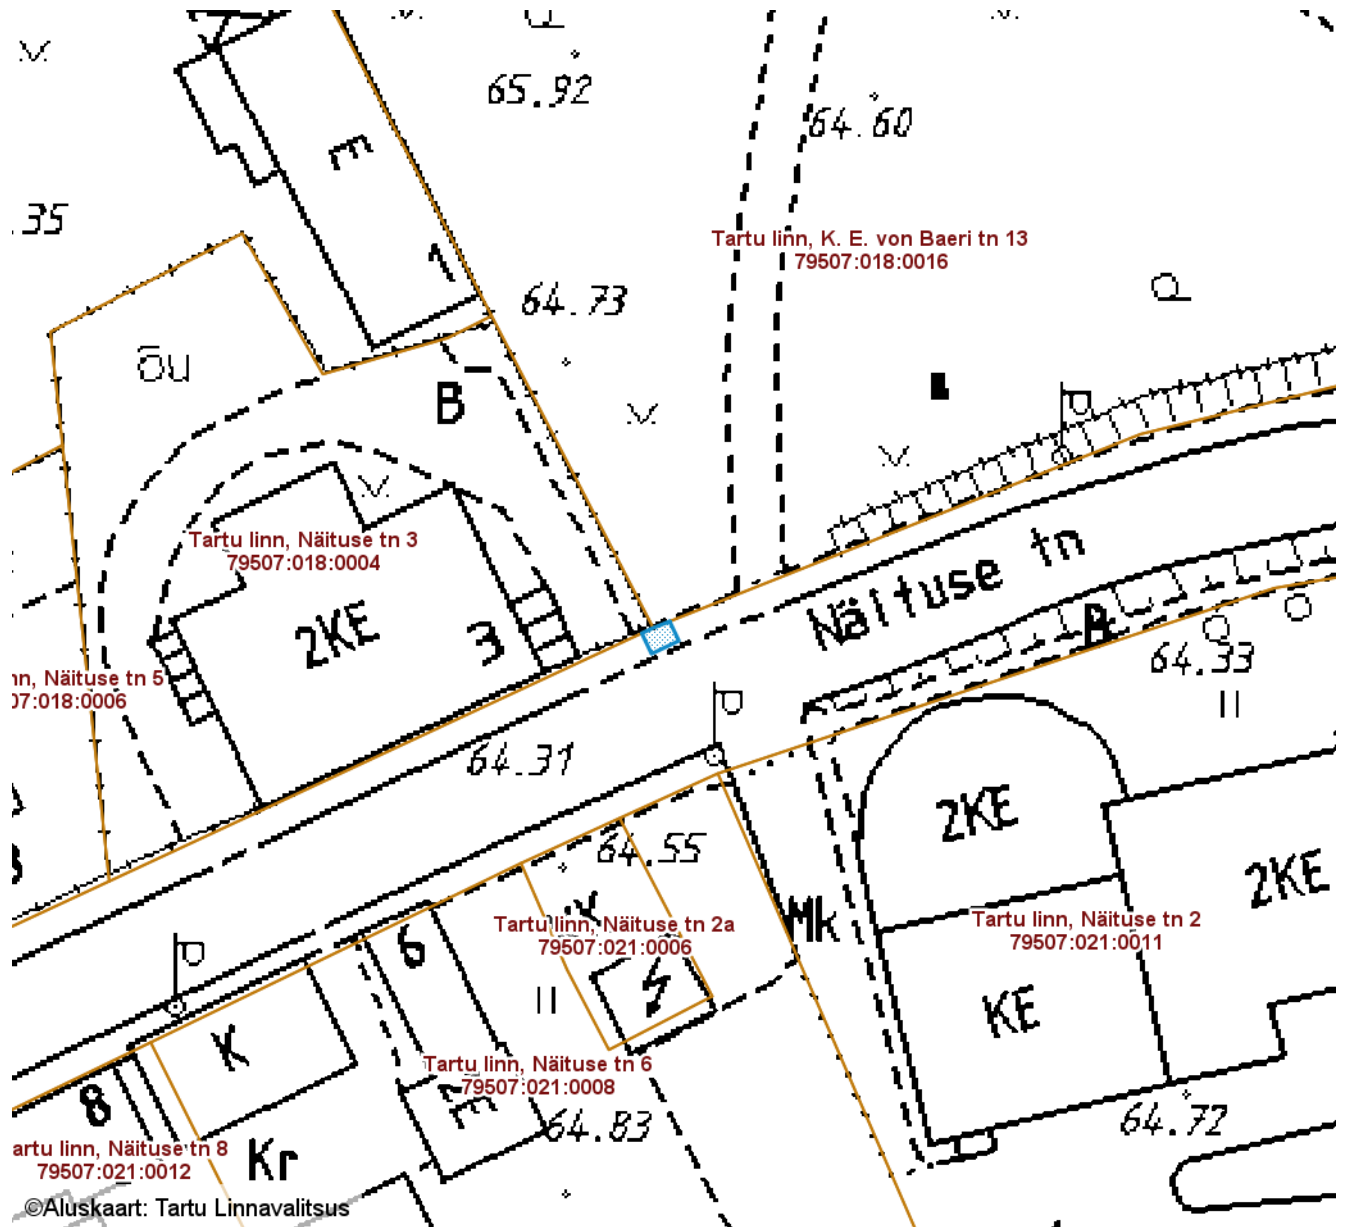

SUNDVALDUSE ALA ASENDIPLAAN

Tartu maakond, Tartu linn, Tartu linn, Näituse tänav T1 (79507:018:0017)

M 1 : 500

— Sundvalduse ala 3 m²
(Sideehitis)

Nr	X	Y
1	6474212.83	658560.76
2	6474211.55	658561.37
3	6474210.69	658559.56
4	6474212.05	658558.91
5	6474212.40	658559.67